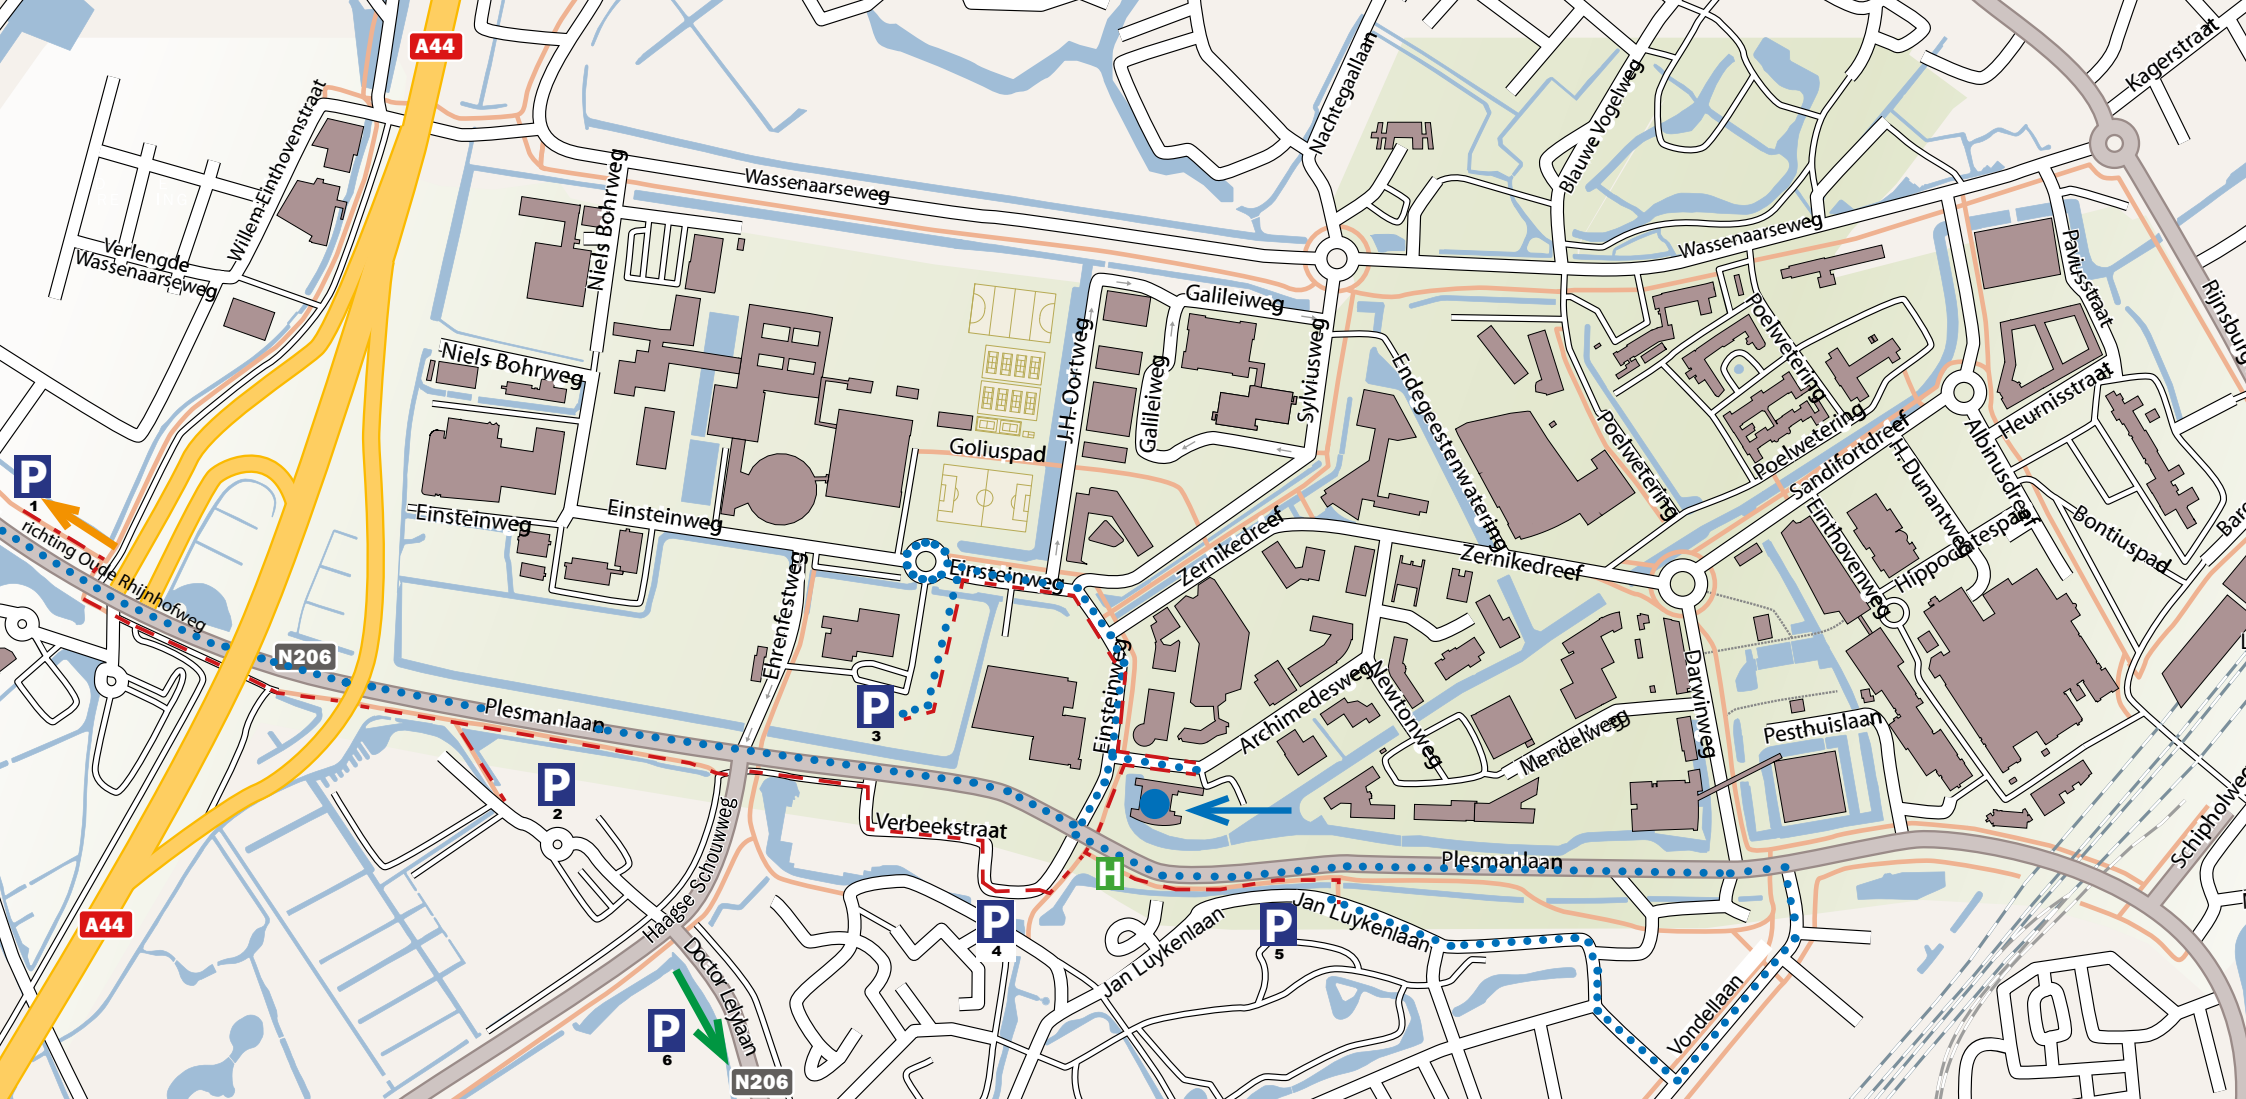

P4 Verbeekstraat (Betaald parkeren (app's: Parkmobile / Park-line (zone 26877)))

Zo werkt het

- **Stap 1. Slagboom**
Rij naar de slagboom met het ParkBee informatiebord. Deze slagboom is zowel de **in-** als **uitgang** van het parkeerterrein!
Open de app en kies "Verbeekstraat - zone: 26877".
- **Stap 2. Inrijden**
Druk op "Open Slagboom" en bevestig je actie.
- **Stap 3. Uitrijden**
Sta je bij het uitrijden voor de slagboom, druk dan op "Open Slagboom" en verlaat het parkeerterrein.
- **Stap 4. Betaling**
ParkBee rekent maandelijks de parkeerkosten af (creditcard of automatische incasso).

- **P1** Transferium A44/N206 (nieuwe locatie)
Oude Rhijnhofweg 24
2342 BH Oegstgeest
Parkeren **gratis** Looptijd naar Rijnland ca. **25** minuten (of OV; halte "Verbeekstraat" en **4** minuten lopen)
- **P2** Anoniem parkeerterrein voor Holiday Inn
Haagse Schouwweg 6P
2332 KG Leiden
Parkeren **gratis** Looptijd naar Rijnland ca. **15** minuten
- **P3** Universitair sportcentrum
Einsteinweg 6
2333 CC Leiden
Betaald parkeren (alleen PIN-betaling) € 0,05 per 3 min. ma t/m vr (7:30-17:00)
Looptijd naar Rijnland ca. **7** minuten
- **P4** Parkeerterrein ParkBee
Verbeekstraat 2
2332 CA Leiden
Betaald parkeren (app's: Parkmobile / Park-line (zone: 26877))
€ 1,40 p/u (ma t/m zo 08:00-18:00 € 0,50 p/u (ma t/m zo 18:00-08:00) Maximaal € 7,00 per 24 uur
Looptijd naar Rijnland ca. **7** minuten
- **P5** Jan Luykenlaan
2332 DH Leiden
Betaald parkeren (alg. parkeerautomaat of parkeer-app (zone:7202)) (ma t/m vr 9:00-19:30 uur)
1e en 2e uur € 0,10 p/u volgende uren € 2,10 p/u maximaal € 14,00 per 24 uur
Looptijd naar Rijnland **7** minuten
- **P6** Het hele gebied ten zuiden van "Doctor Lelylaan" is **gratis** parkeren.
Looptijd naar Rijnland minimaal **15** minuten

(prijzen onder voorbehoud maart 2019)

Excuses voor de overlast.

Looproute 

 Rijnlandshuis

 Alternatieve parkeerlocatie

Autoroute 

 Bushalte Verbeekstraat

 Richting Doctor Lelylaan (P6) 

 Richting Oude Rijnhofweg (P1) 