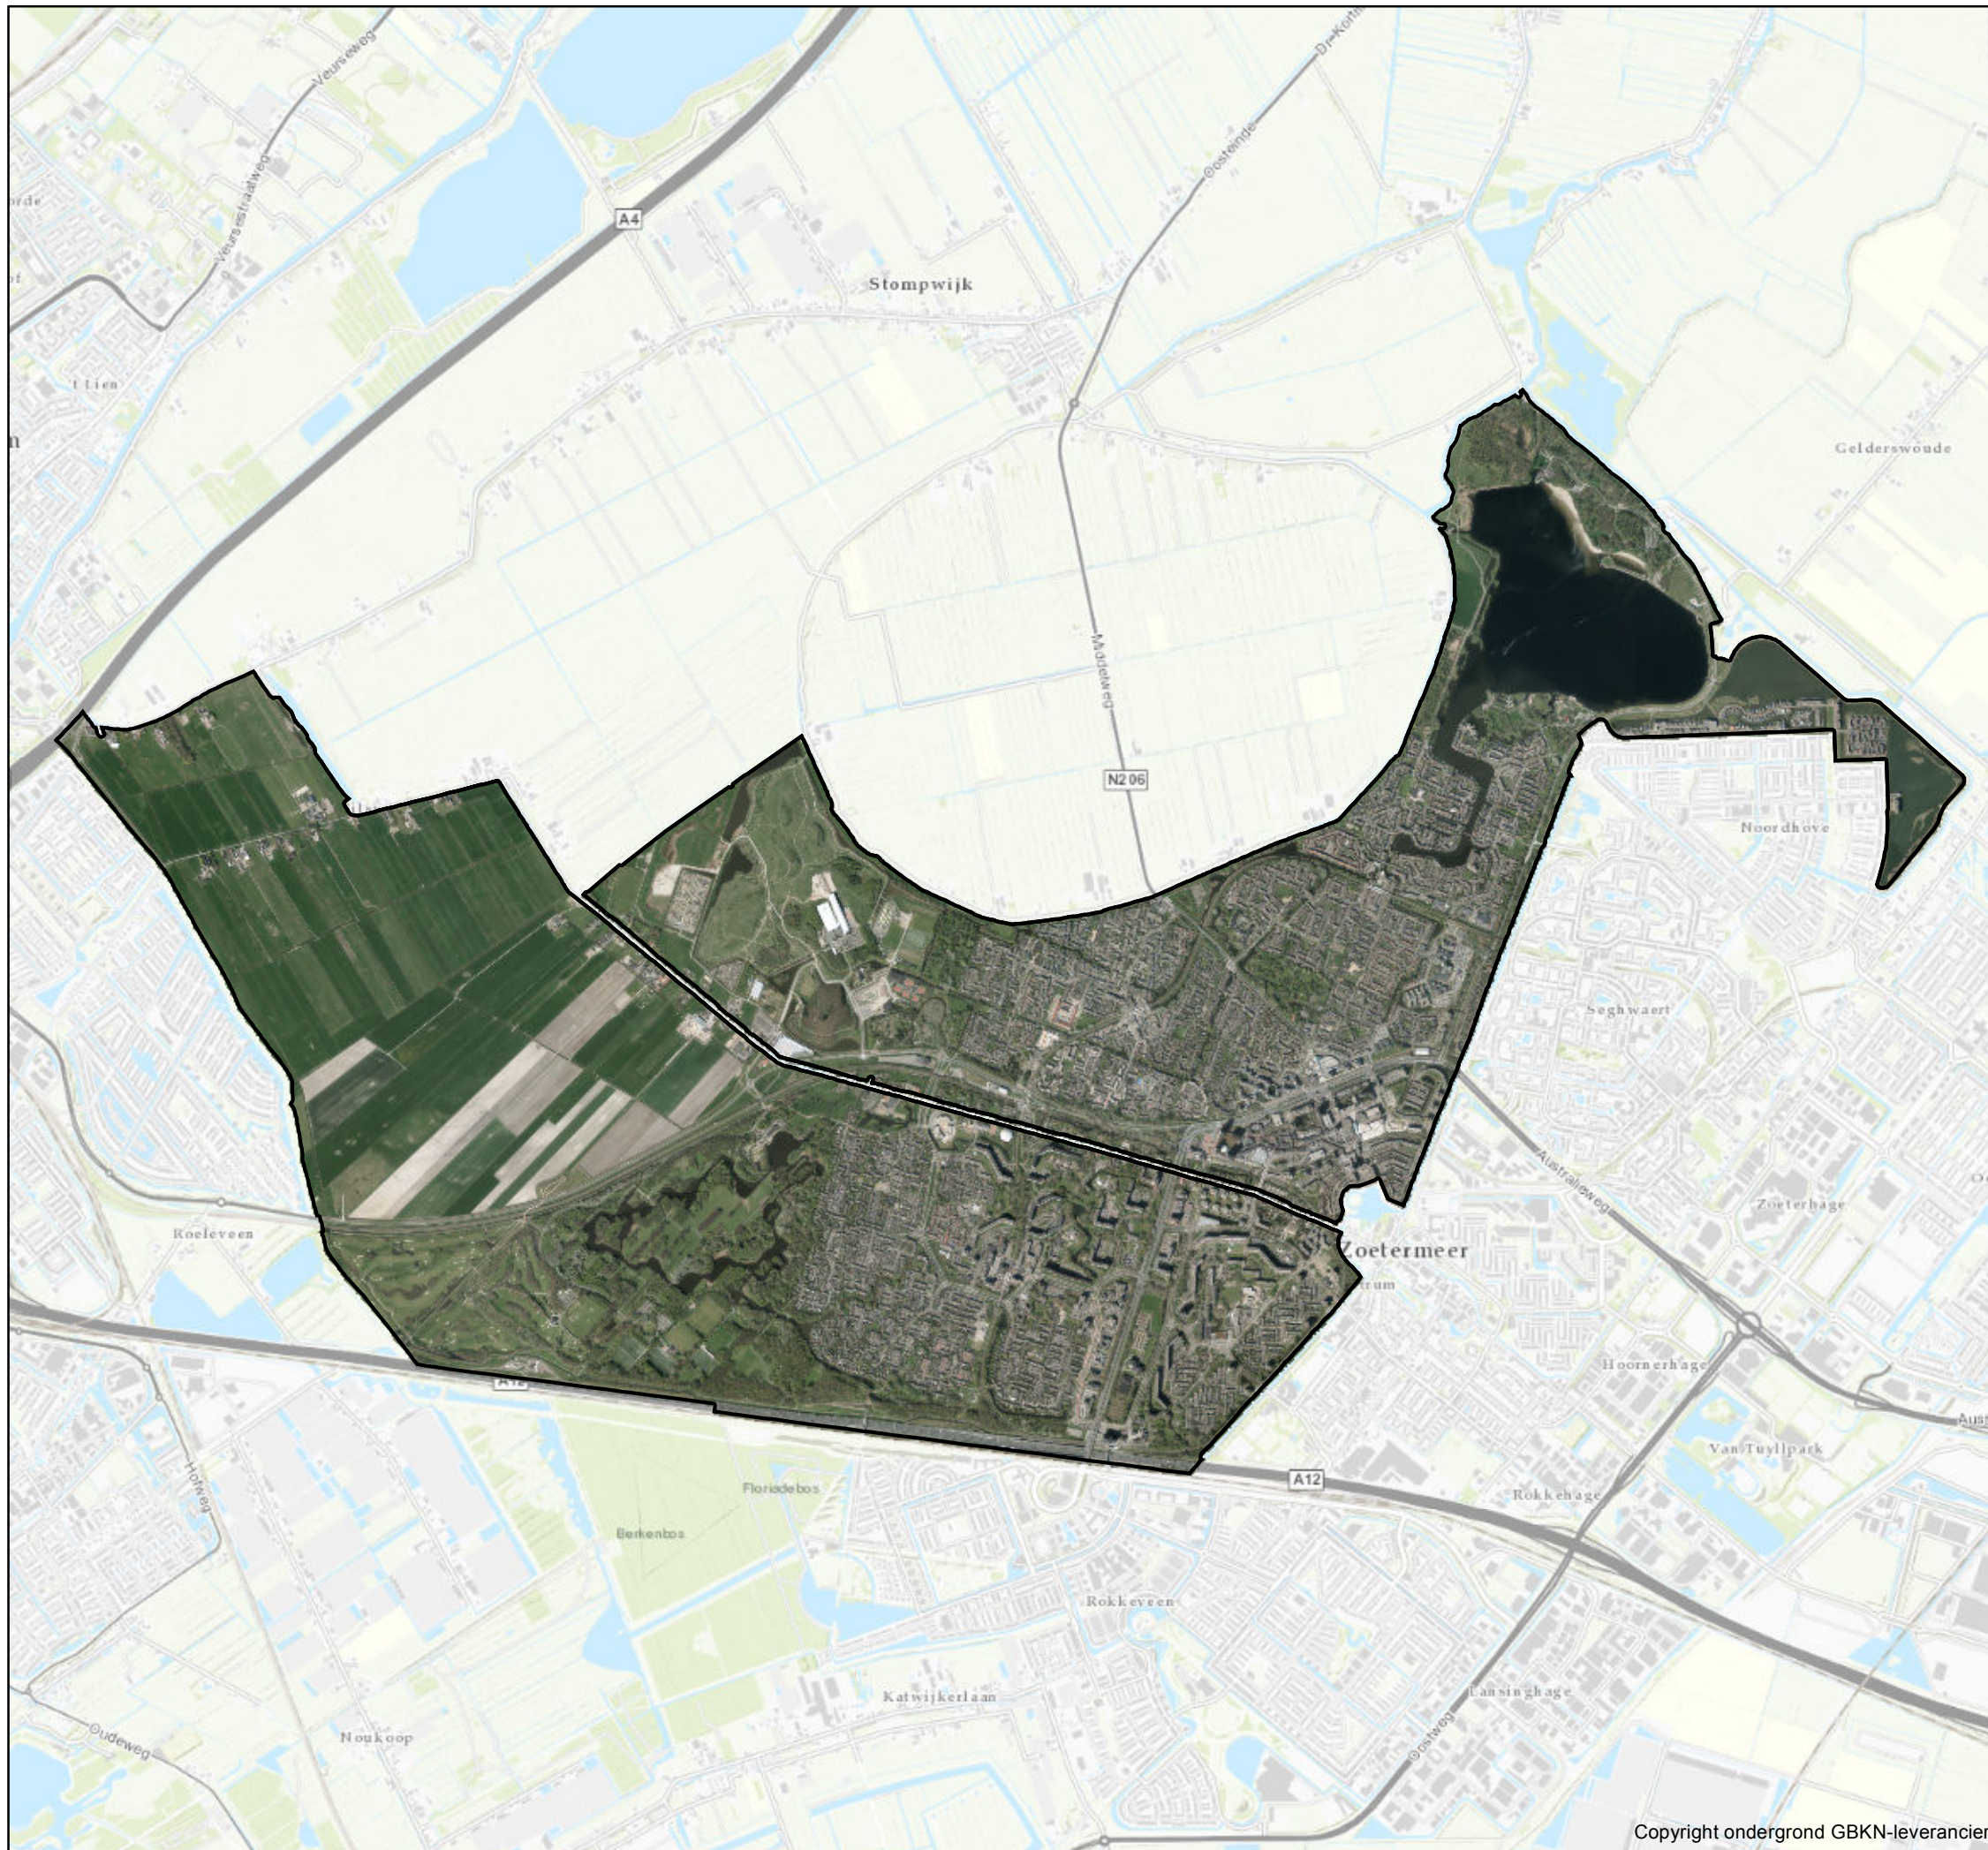

Waterhuishoudkundige Situatie Nieuwe Driemanspolder

Legenda
 polder

Peilbesluit Nieuwe Driemanspolder

Maart 2017
Schaal: 1:31,250
0 200 400
 Meters

Hoogheemraadschap van
Rijnland