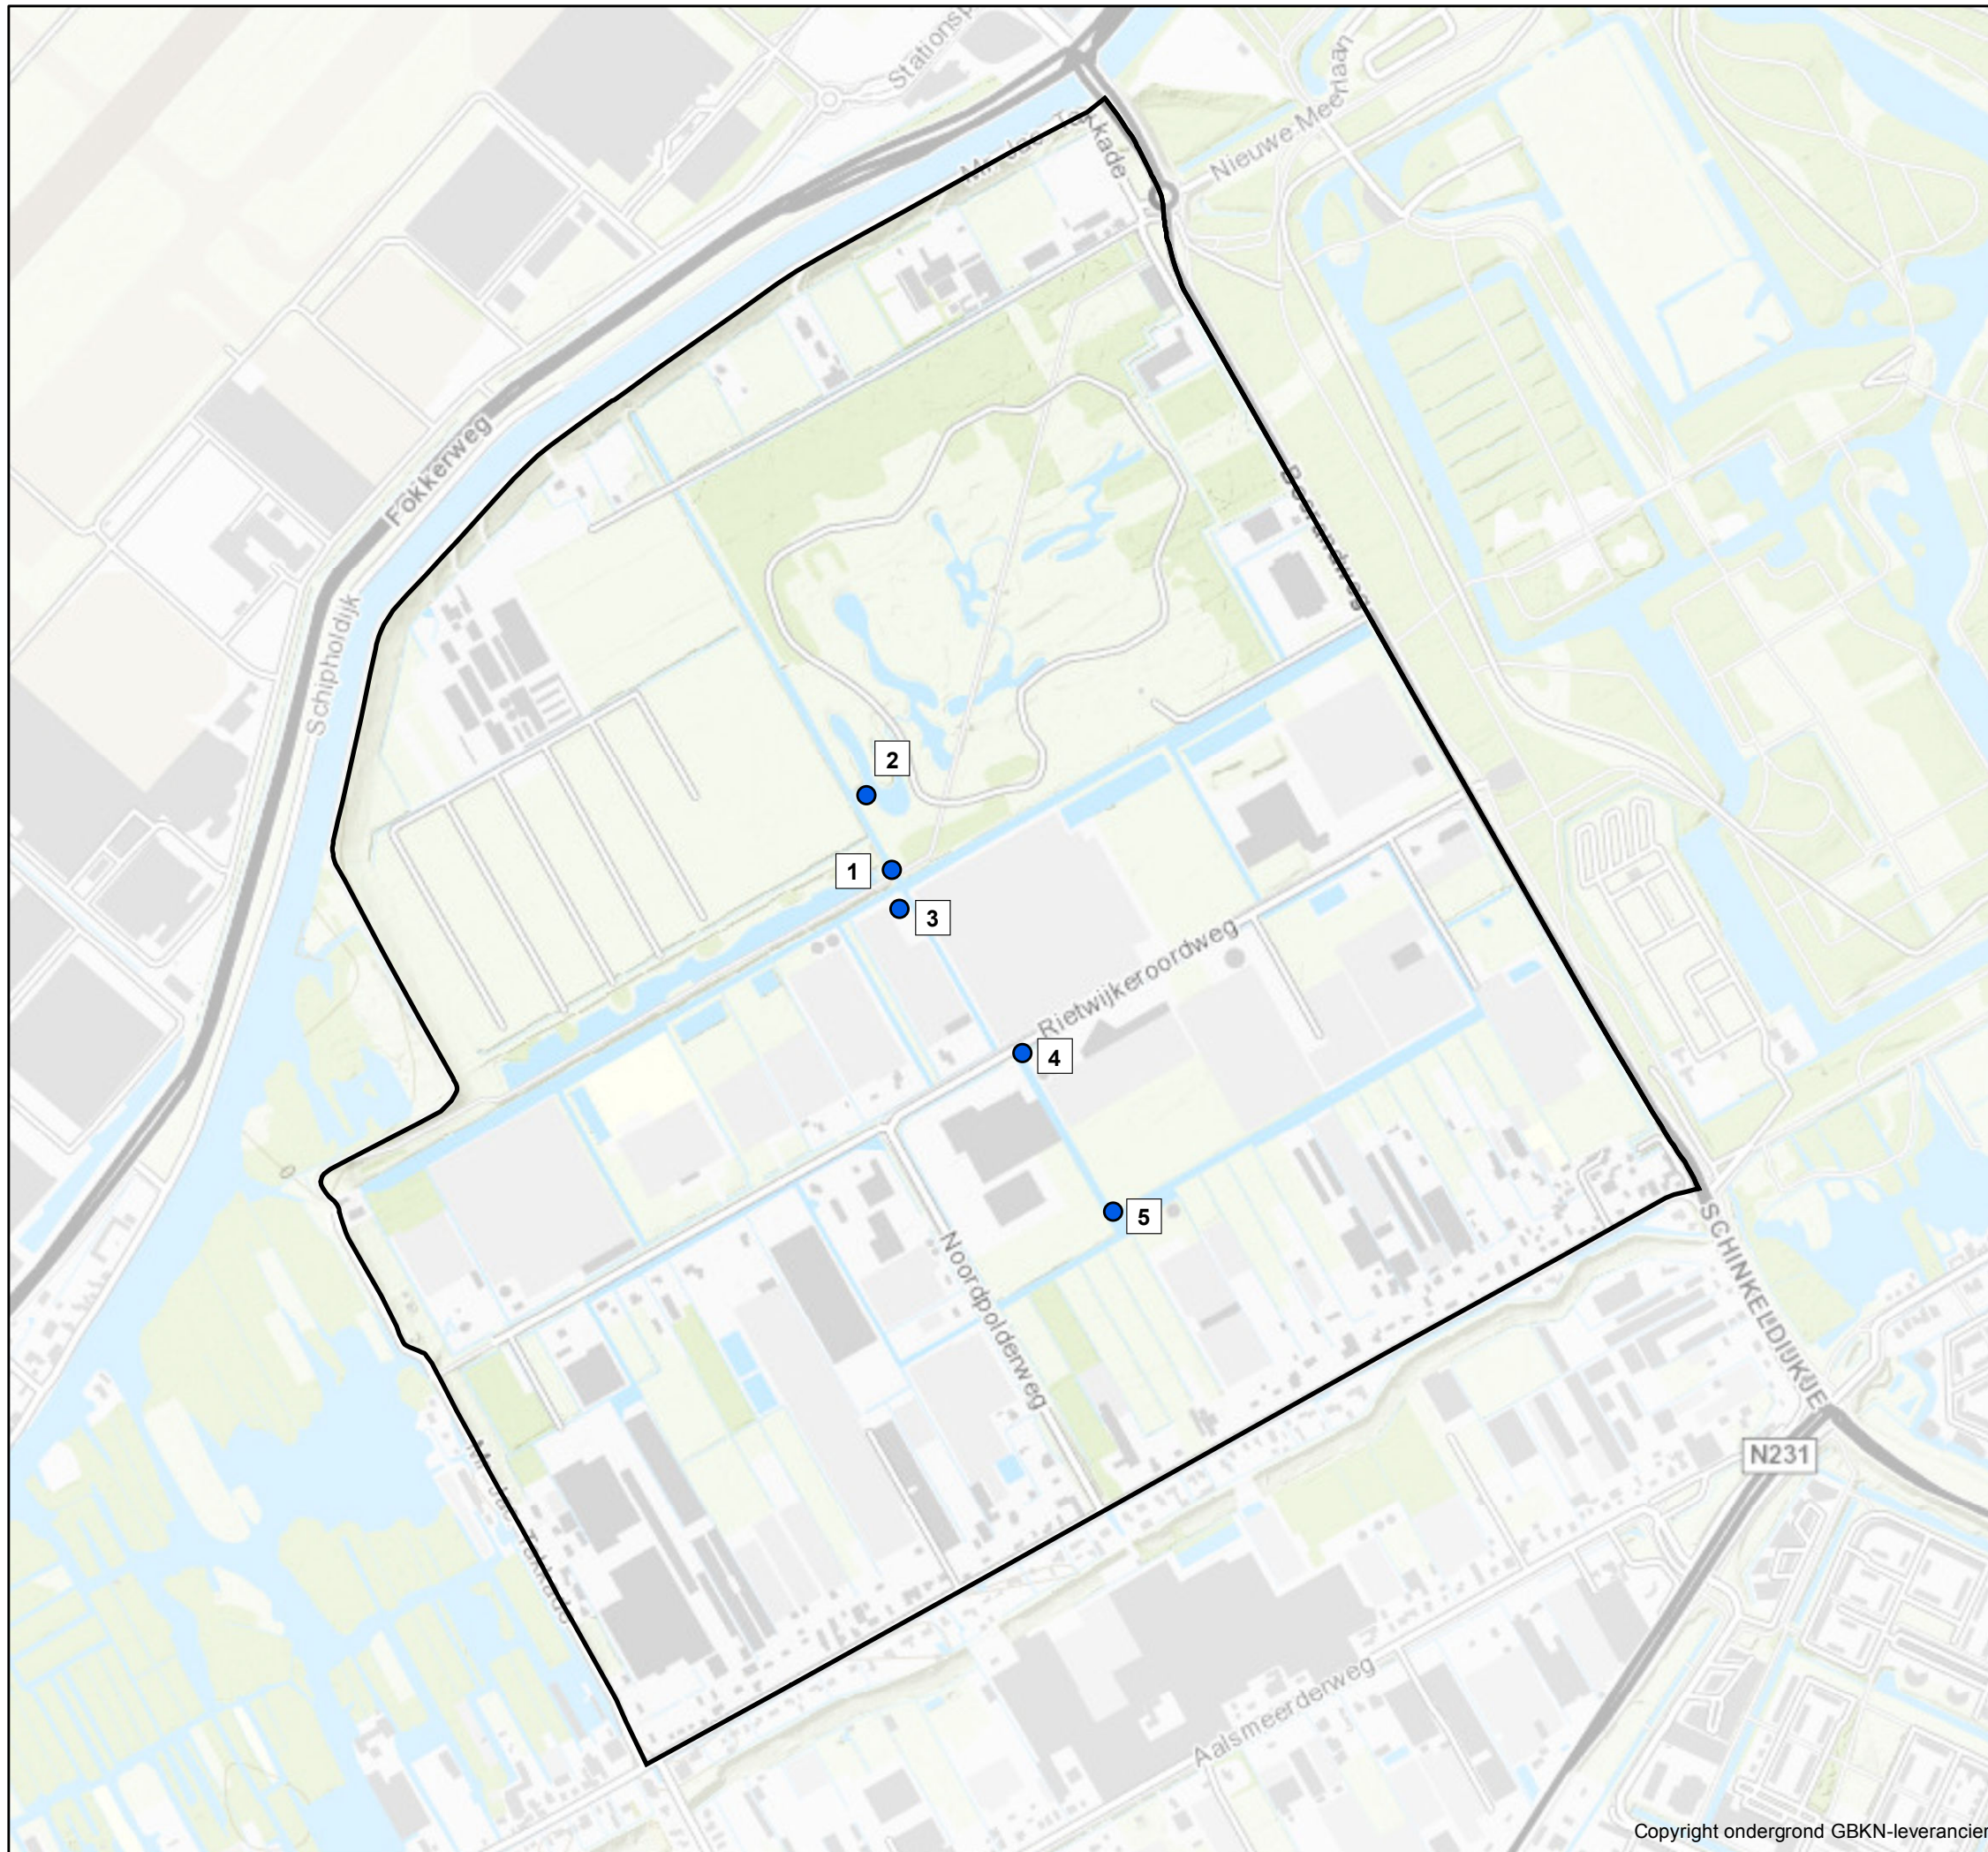

Kaart 11: Maatregelen Schinkelpolder

Legenda

-  Poldergrens
- Uitvoering maatregelen**
-  Rijnland
-  Derden

Peilbesluit Schinkelpolder

Januari 2019

Schaal: 1:9,000

Hoogheemraadschap van
Rijnland