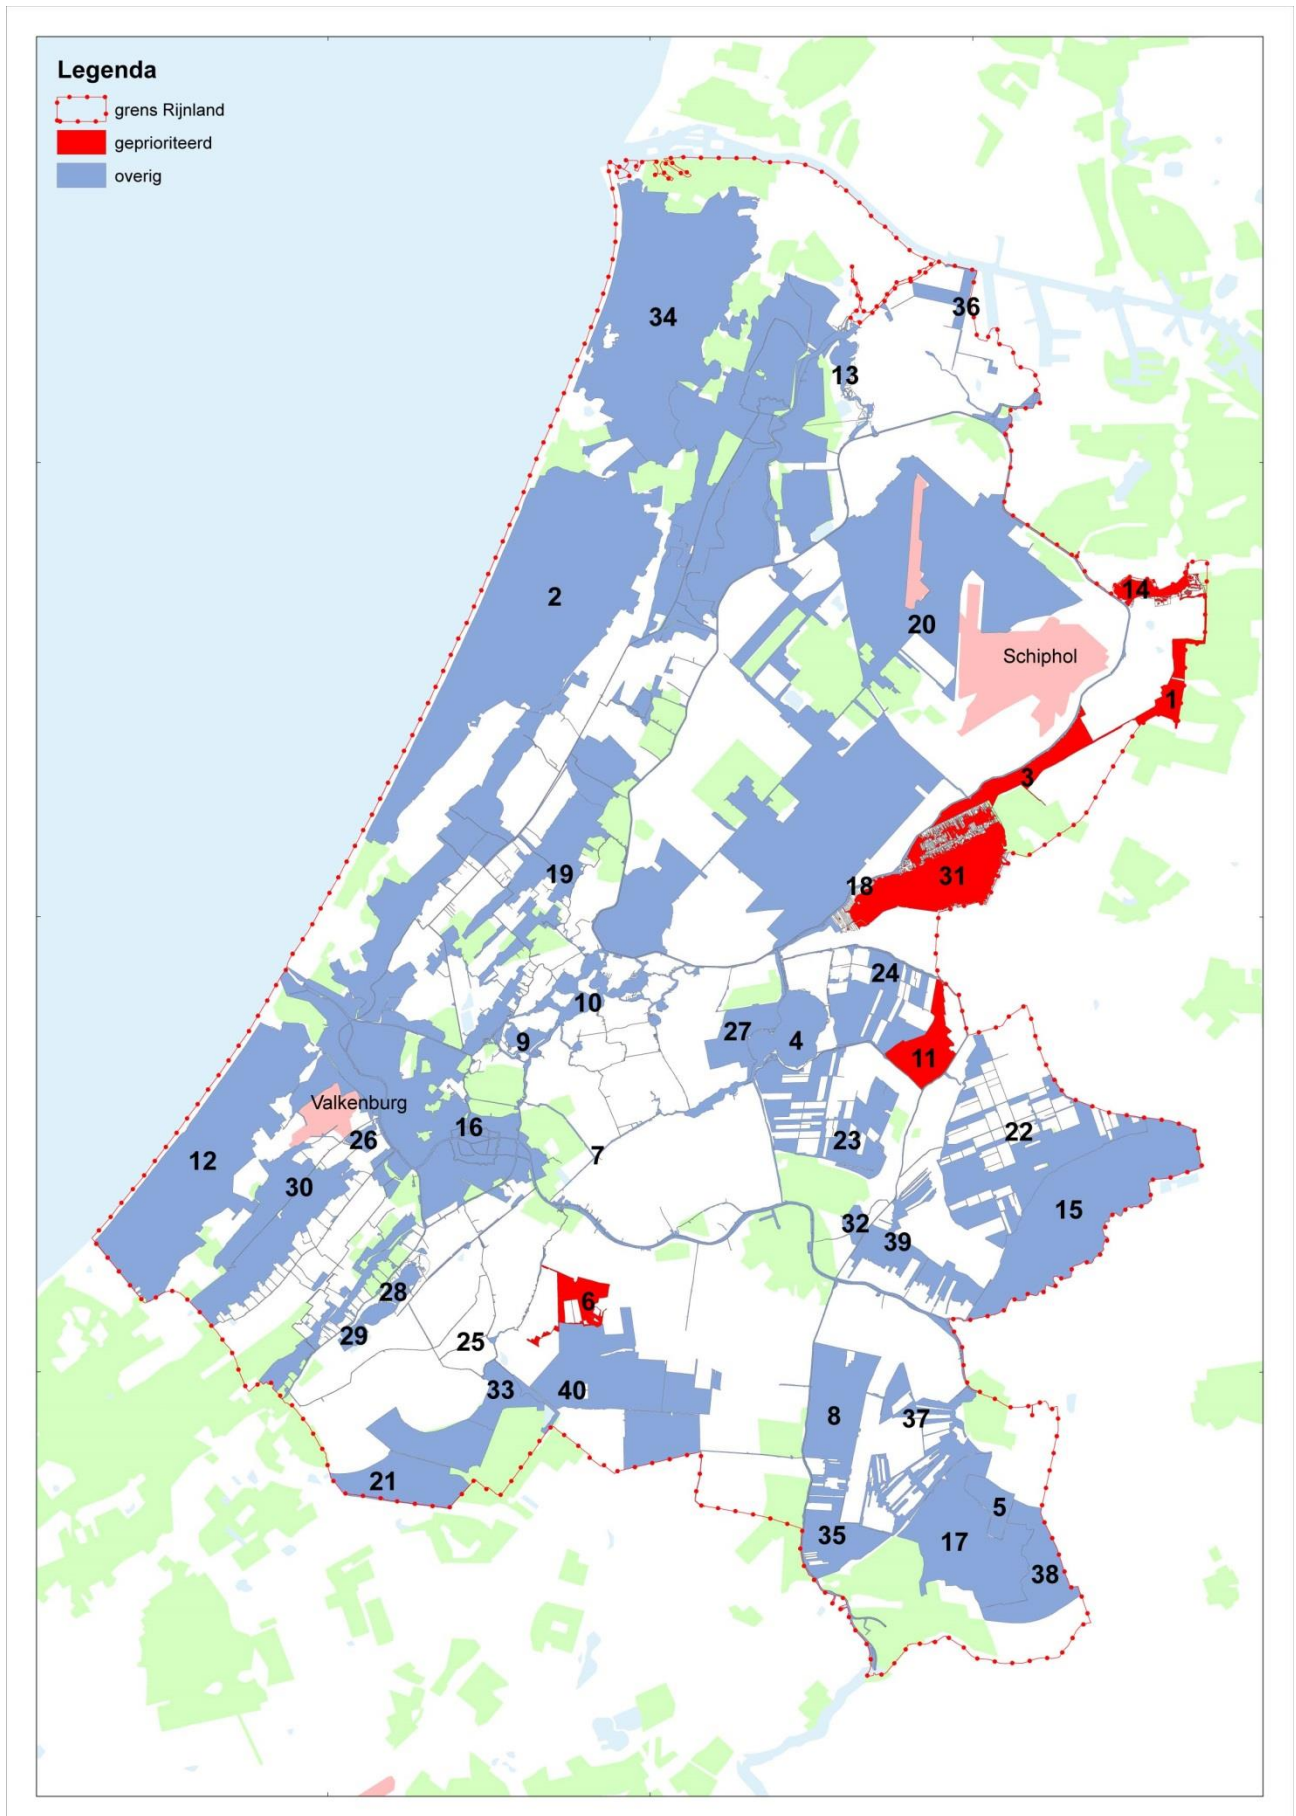

Kaart met 40 waterlichamen

Op pagina 2 van dit document staan de namen van de waterlichamen.

1. Amstelveense Poel
2. Amsterdamse Waterleidingduinen
3. Bovenlanden Aalsmeer
4. Braassemmermeer en Wijde Aa
5. Broekvelden Vettenbroek
6. De Wilck
7. Does en omliggende kanalen
8. Gouwepolder
9. 't Joppe
10. Kagerplassen
11. Langeraarze Plassen
12. Meijendel en Berkheide
13. Mooie Nel en Liede
14. De Nieuwe Meer
15. Nieuwkoopse Plassen
16. Oude Rijn systeem
17. Reeuwijkse Plassen
18. Ringvaart Haarlemmermeer
19. Trekvaartsysteem
20. Vaarten Haarlemmermeerpolder
21. Vaarten NieuweDriemanspolder
22. Vaarten Polder Nieuwkoop
23. Vaarten Polder Vierambacht
24. Vaarten Wassenaarschepolder
25. Vaarten zuidelijk veengebied
26. Valkenburgse Meer
27. Veender- en Lijkerpolder
28. Vlietland
29. Vogelplas Starrevaart
30. Wateringen, Wassenaar en Valkenburg
31. Gebiedsproces Westeinderplassen
32. Zegerplas
33. Zoetermeerse Plas
34. Zuid-Kennemerland
35. Vaarten Polder Bloemendaal
36. Vaarten Houtrakpolder
37. Vaarten Polder Reeuwijk en Sluipwijk
38. Polder Stein en weidegebied
39. Zuid- en Noordeinderpolder
40. Vaarten Polder de Noordplas