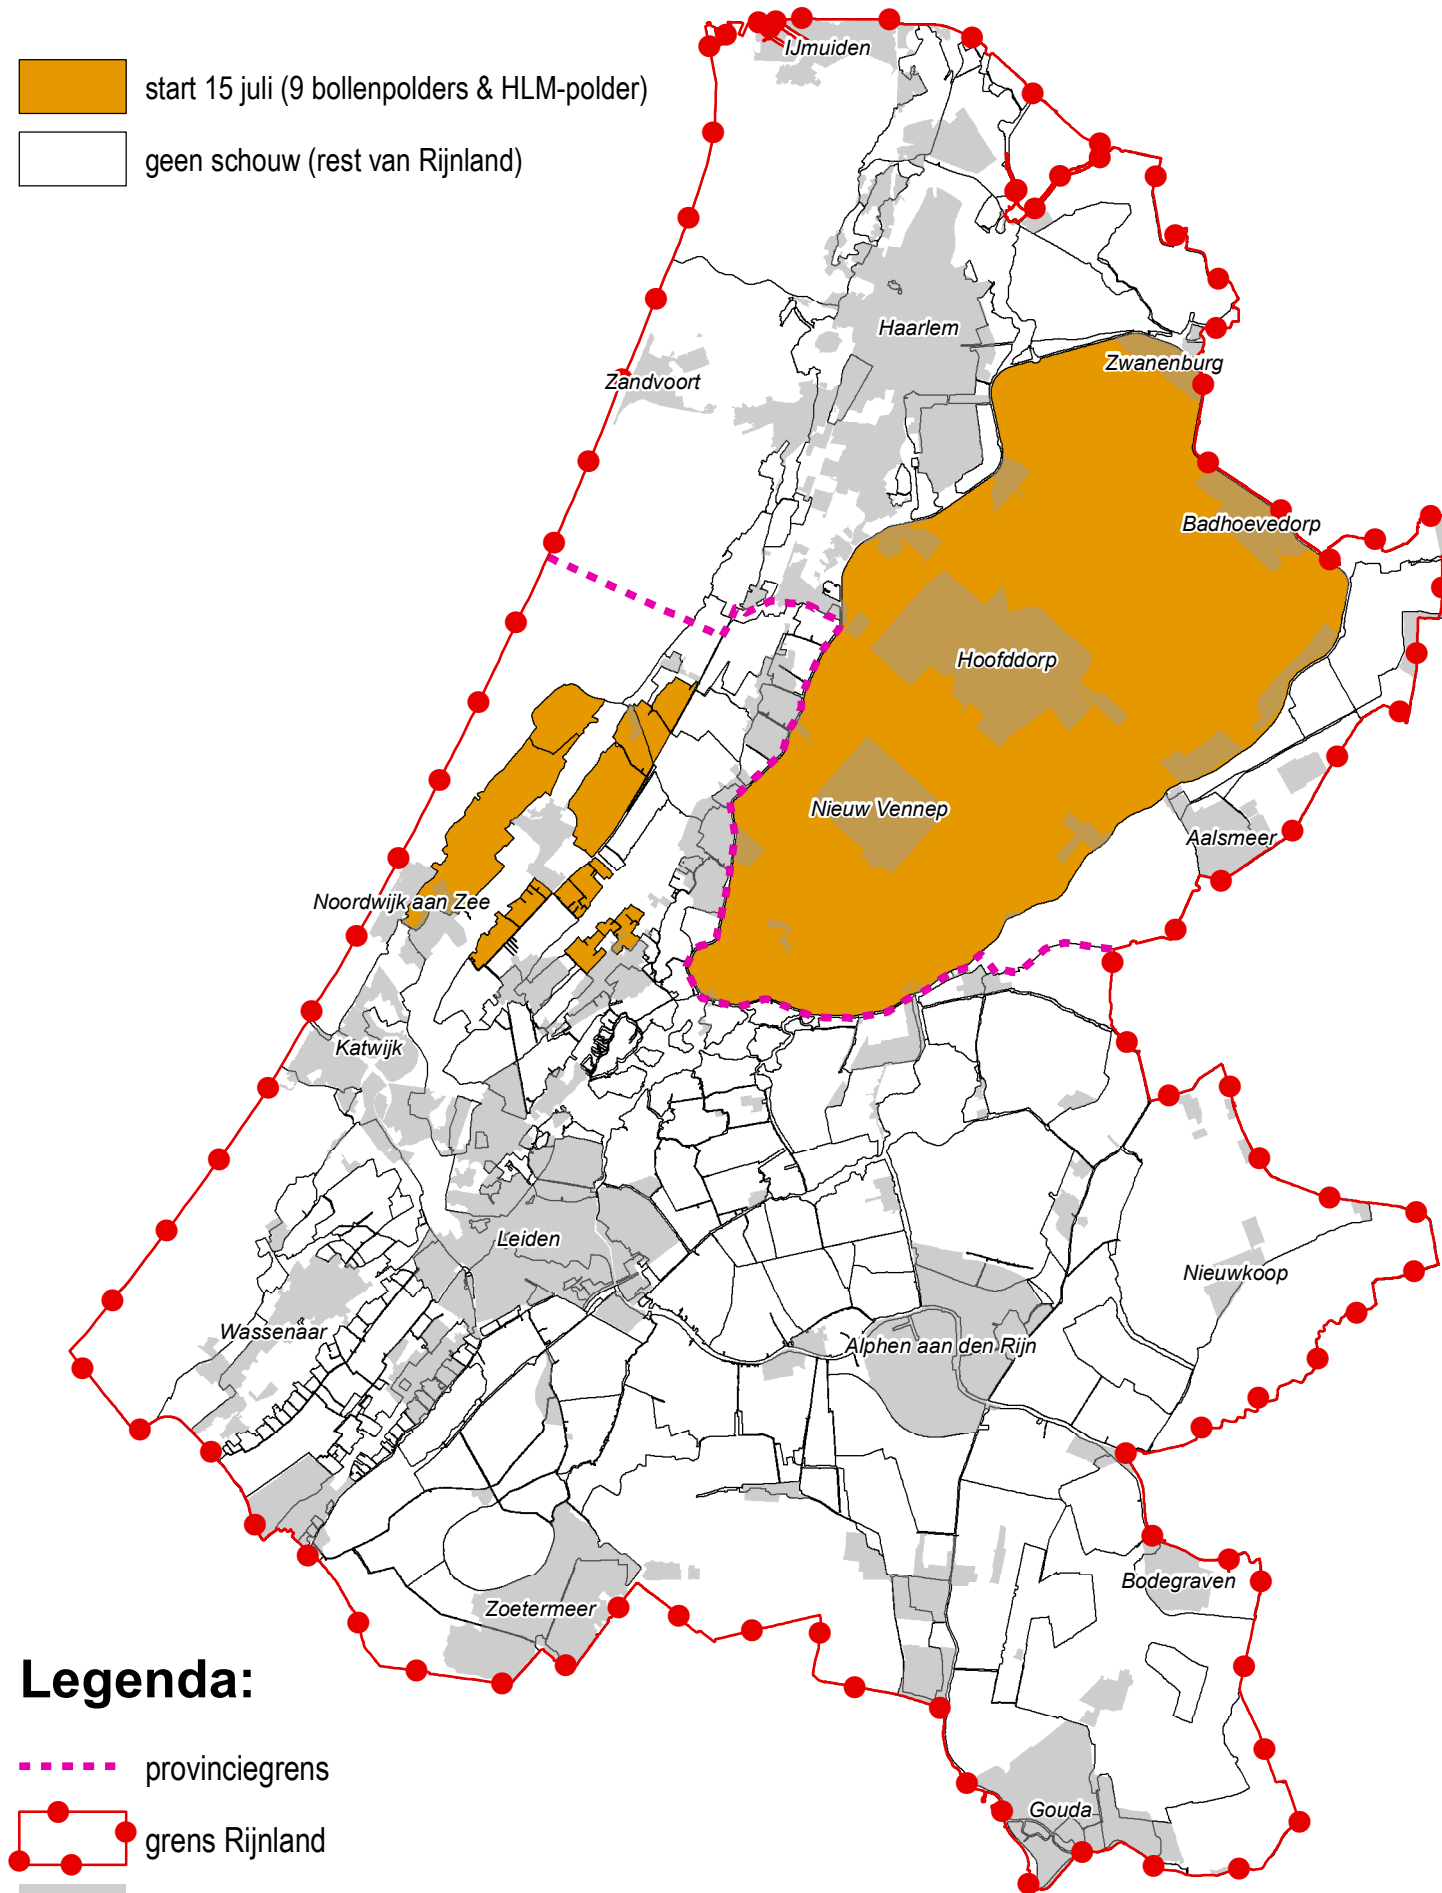

Zomerschouw

-  start 15 juli (9 bollenpolders & HLM-polder)
-  geen schouw (rest van Rijnland)

Legenda:

-  provinciegrens
-  grens Rijnland
-  stedelijk gebied

Najaarsschouw

-  start 1 oktober (9 bollenpolders)
-  start 1 november (rest van Rijnland)

Legenda:

-  grens Rijnland
-  provinciegrens
-  stedelijk gebied