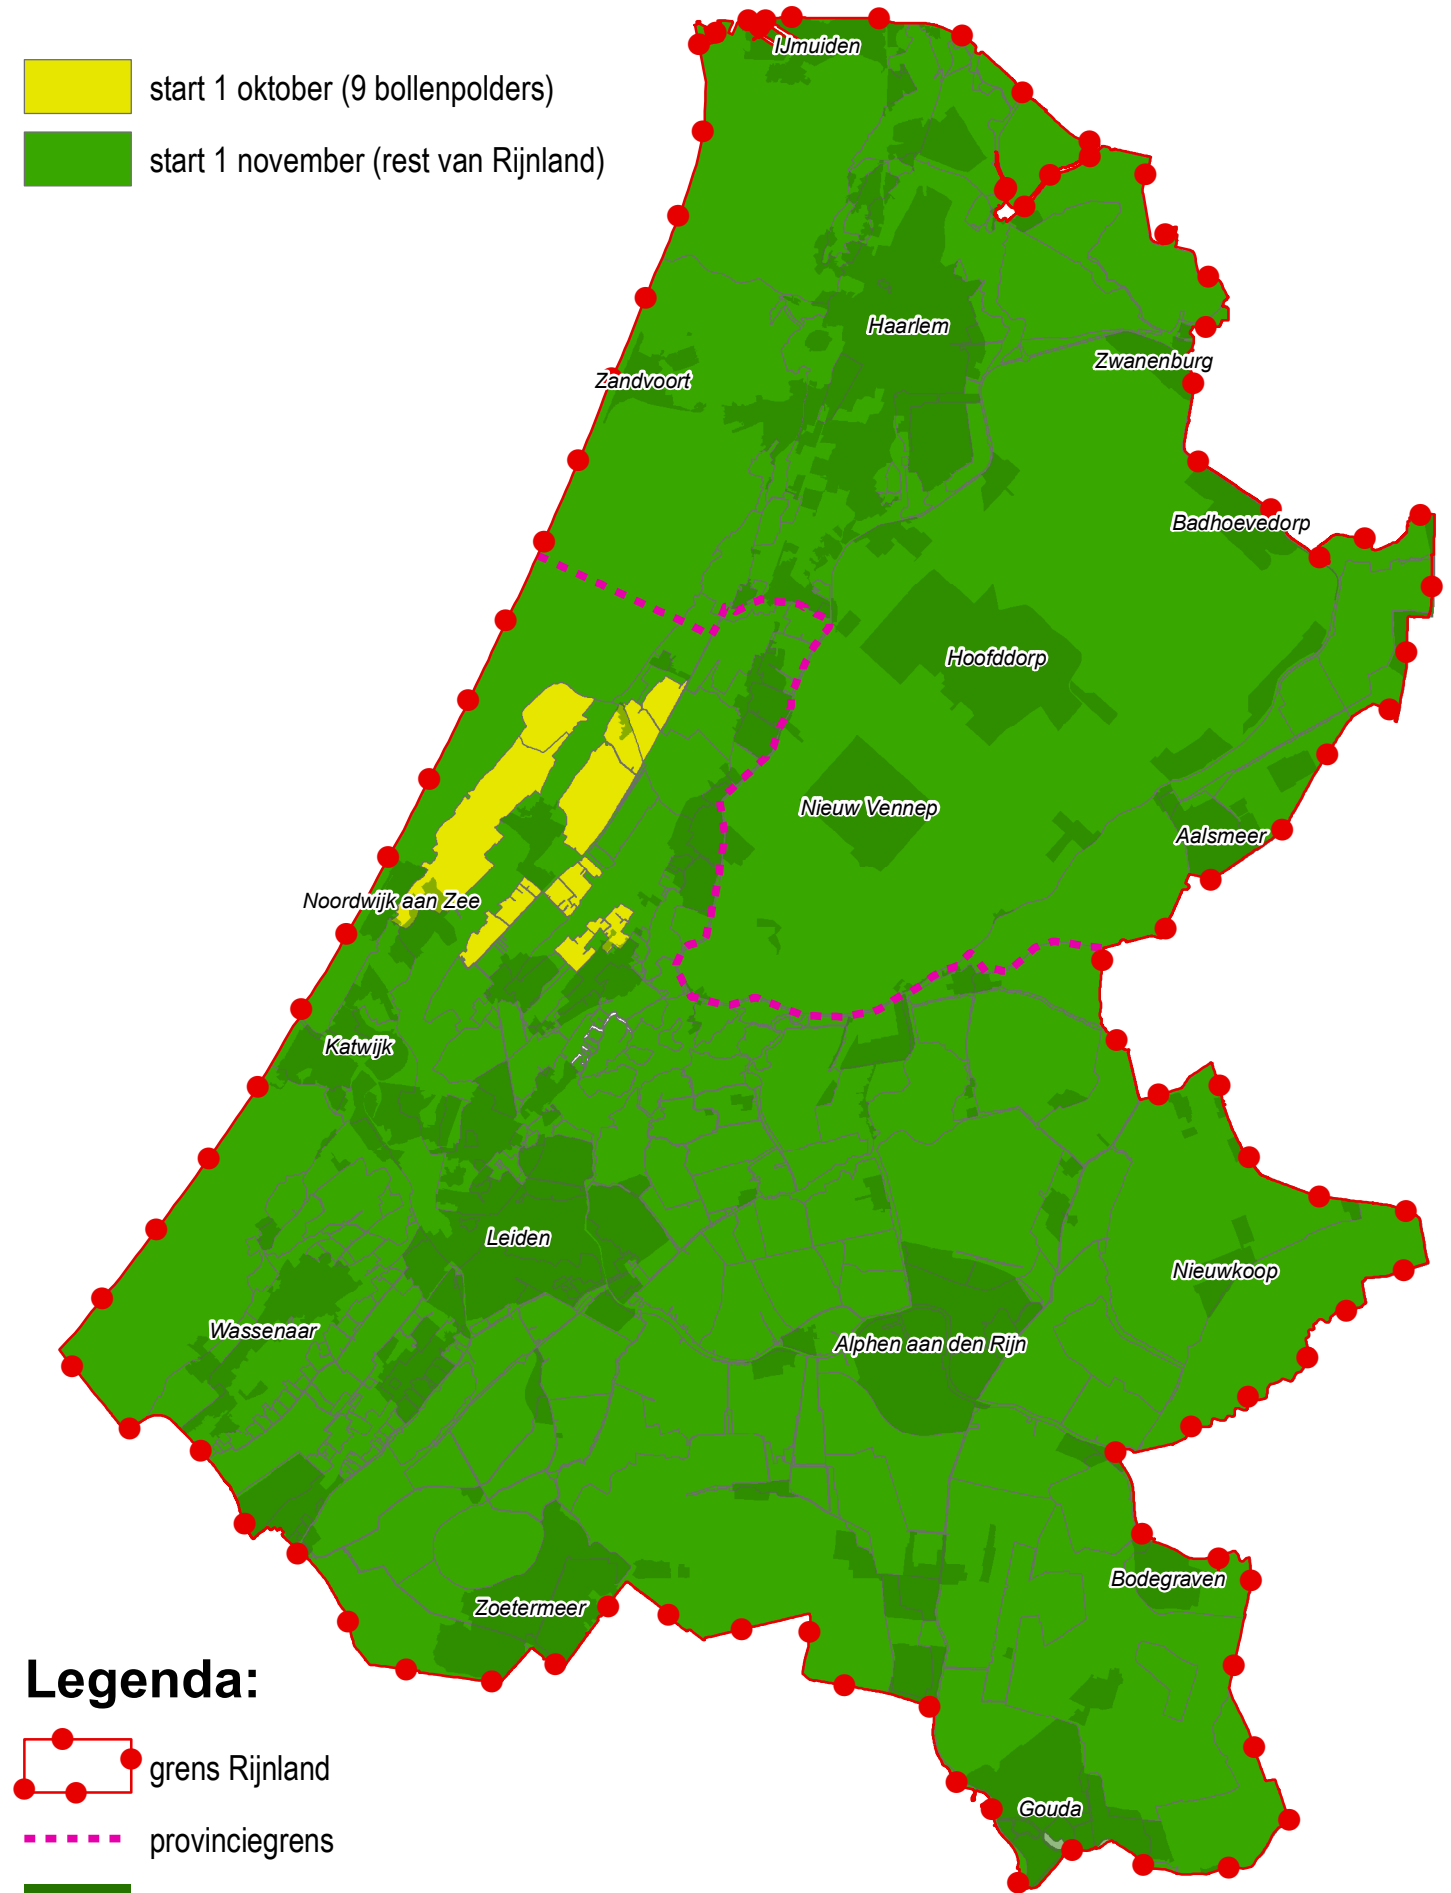

Zomerschouw

-  start 15 juli (9 bollenpolders & HLM-polder)
-  geen schouw (rest van Rijnland)

Legenda:

-  provinciegrens
-  grens Rijnland
-  stedelijk gebied

Najaarsschouw

-  start 1 oktober (9 bollenpolders)
-  start 1 november (rest van Rijnland)

Legenda:

-  grens Rijnland
-  provinciegrens
-  stedelijk gebied